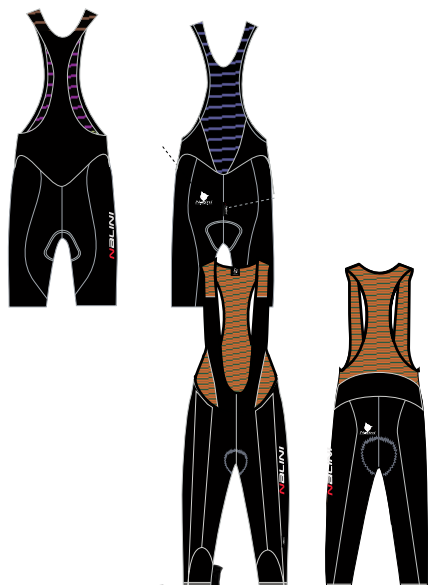

DAMEBUKSE NALINI

Art.Nr.	Tekst	Farge	Størrelse	Veil
89 990	Uni Spina1	Sort	S	899
89 991	Uni Spina1	Sort	M	899
89 992	Uni Spina1	Sort	L	899
89 993	Uni Spina1	Sort	XL	899
89 994	Uni Spina1	Sort	2XL	899

3/4 BUKSE NALINI

Art.Nr.	Tekst	Farge	Størrelse	Veil
89 984	Nalini Agerato	Sort	S	899
89 985	Nalini Agerato	Sort	M	899
89 986	Nalini Agerato	Sort	L	899
89 987	Nalini Agerato	Sort	XL	899
89 988	Nalini Agerato	Sort	2XL	899
89 989	Nalini Agerato	Sort	3XL	899